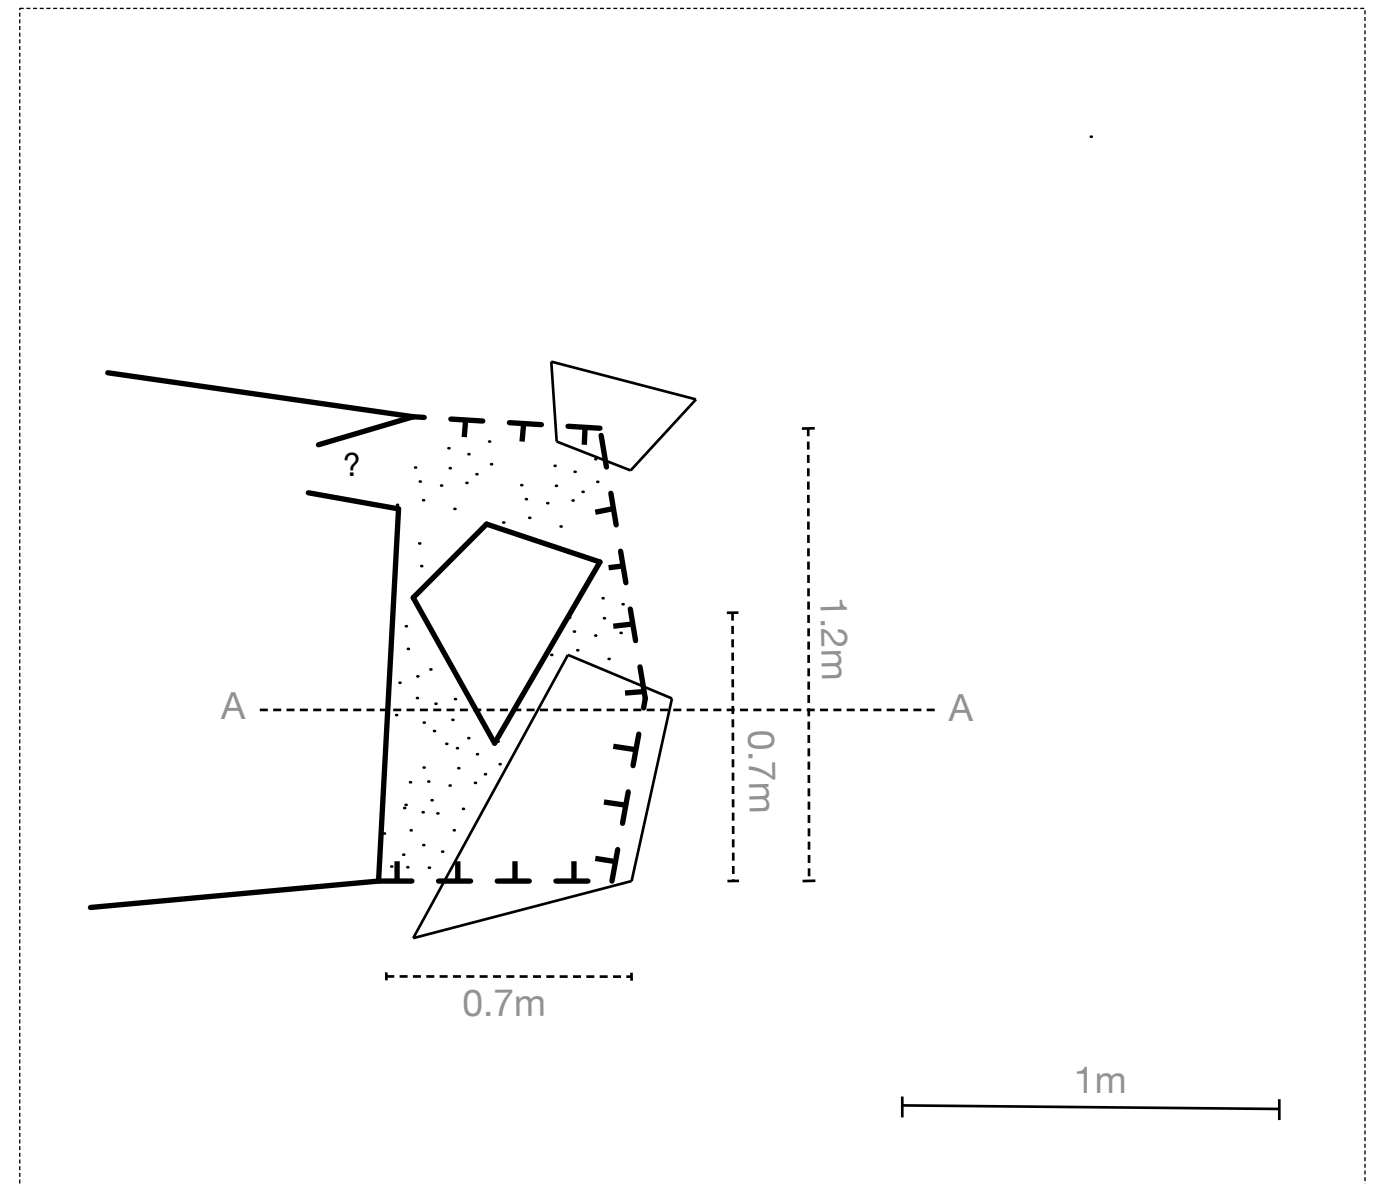

Kauniaisten koululuola #1

Havainnoija: Jari Arkko 1/5/2020

Kartta: Jari Arkko 4/5/2020

Merkintöjen selitykset

(UIS 1999 standardi + joitakin parannuksia)

luolakäytäviä

luolakäytäviä eri tasoilla

pudotus, vettä luolassa

vaaranmerkki, uloskäynti

luolakäytävä ja maan muotoja
(kallio tai halkeama ulkona)

kammio, kivi ja mittauspiste

kuoppa alas

kuoppa ylös, auki maan pinnalle

maata tai hiekkaa

orgaanista materiaalia

Koululuola #1

N 60.2165717 E 24.7055623

Sivuleikkaus A-A