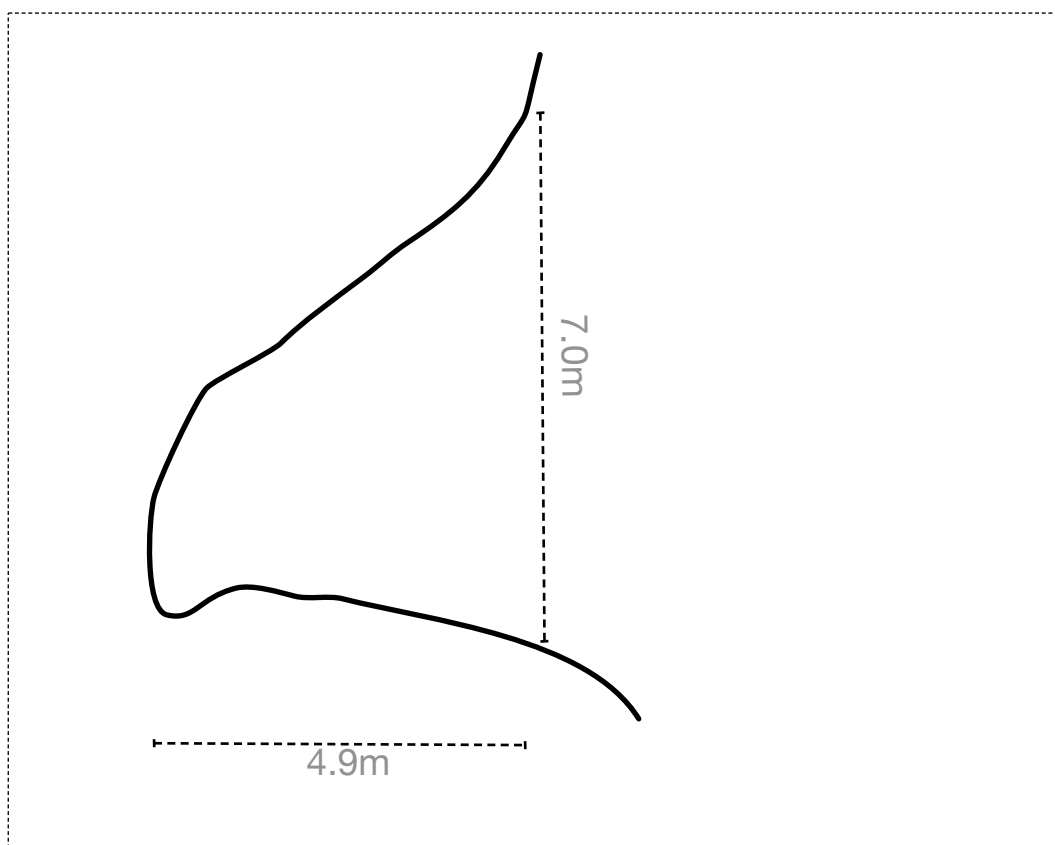

Lippukallion rapautumislippaluola, Kattilajärvi, Nuuksio

Havainnoija: Jari Arkko ja Jarmo Ruuuth 13/6/2021

Kartta: Jari Arkko 20/6/2021

Mittaustyökalut: Laser-etäisyysmittari

Pituus kartoittajan mielipiteen mukaan on lipan leveys = 11.5 m

Lippukallion rapautumislippaluola

N 60.302362 E 24.629877

Poikkileikkaus A-A

Merkintöjen selitykset

(UIS 1999 standardi + joitakin)

luolakäytäviä

luolakäytäviä eri tasoilla

vaaranmerkki, uloskäynti