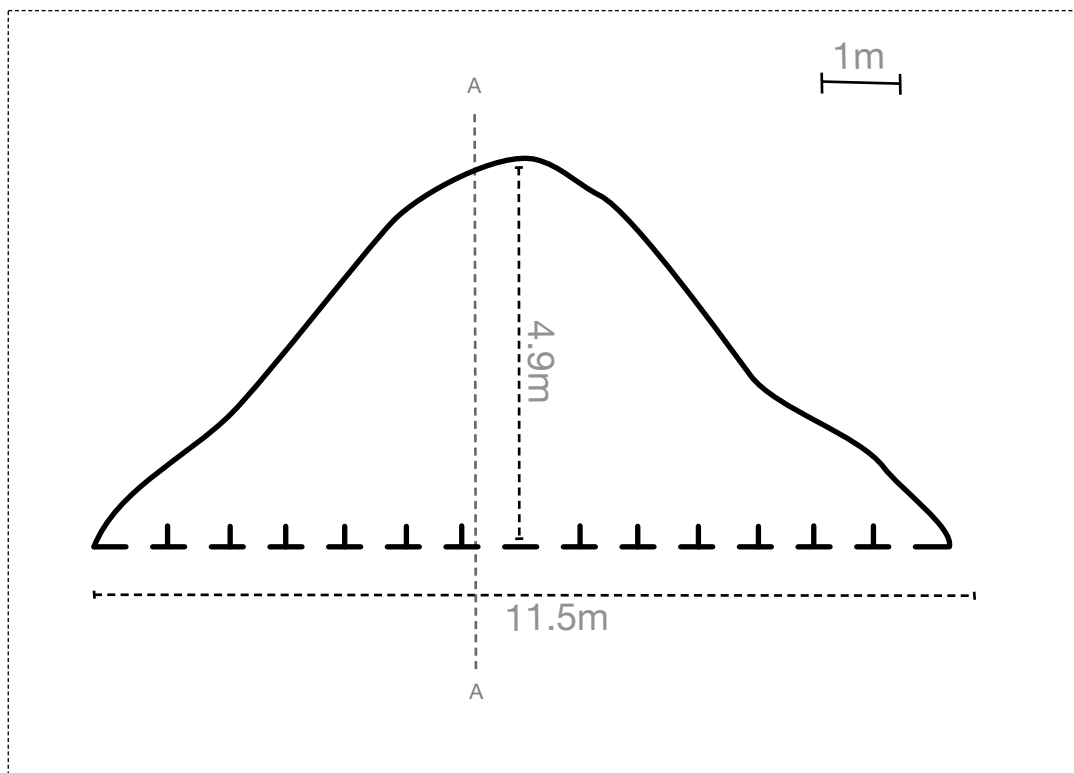

Lippukallion rapautumislippaluola, Kattilajärvi, Nuuksio

Havainnoija: Jari Arkko ja Jarmo Ruuuth 13/6/2021

Kartta: Jari Arkko 20/6/2021

Mittaustyökalut: Laser-etäisyysmittari

Pituus kartoittajan mielipiteen mukaan on lipan leveys = 11.5 m

Lippukallion rapautumislippaluola

N 60.302362 E 24.629877

Poikkileikkaus A-A

Merkintöjen selitykset

(UIS 1999 standardi + joitakin)

luolakäytäviä

luolakäytäviä eri tasoilla

vaaranmerkki, uloskäynti