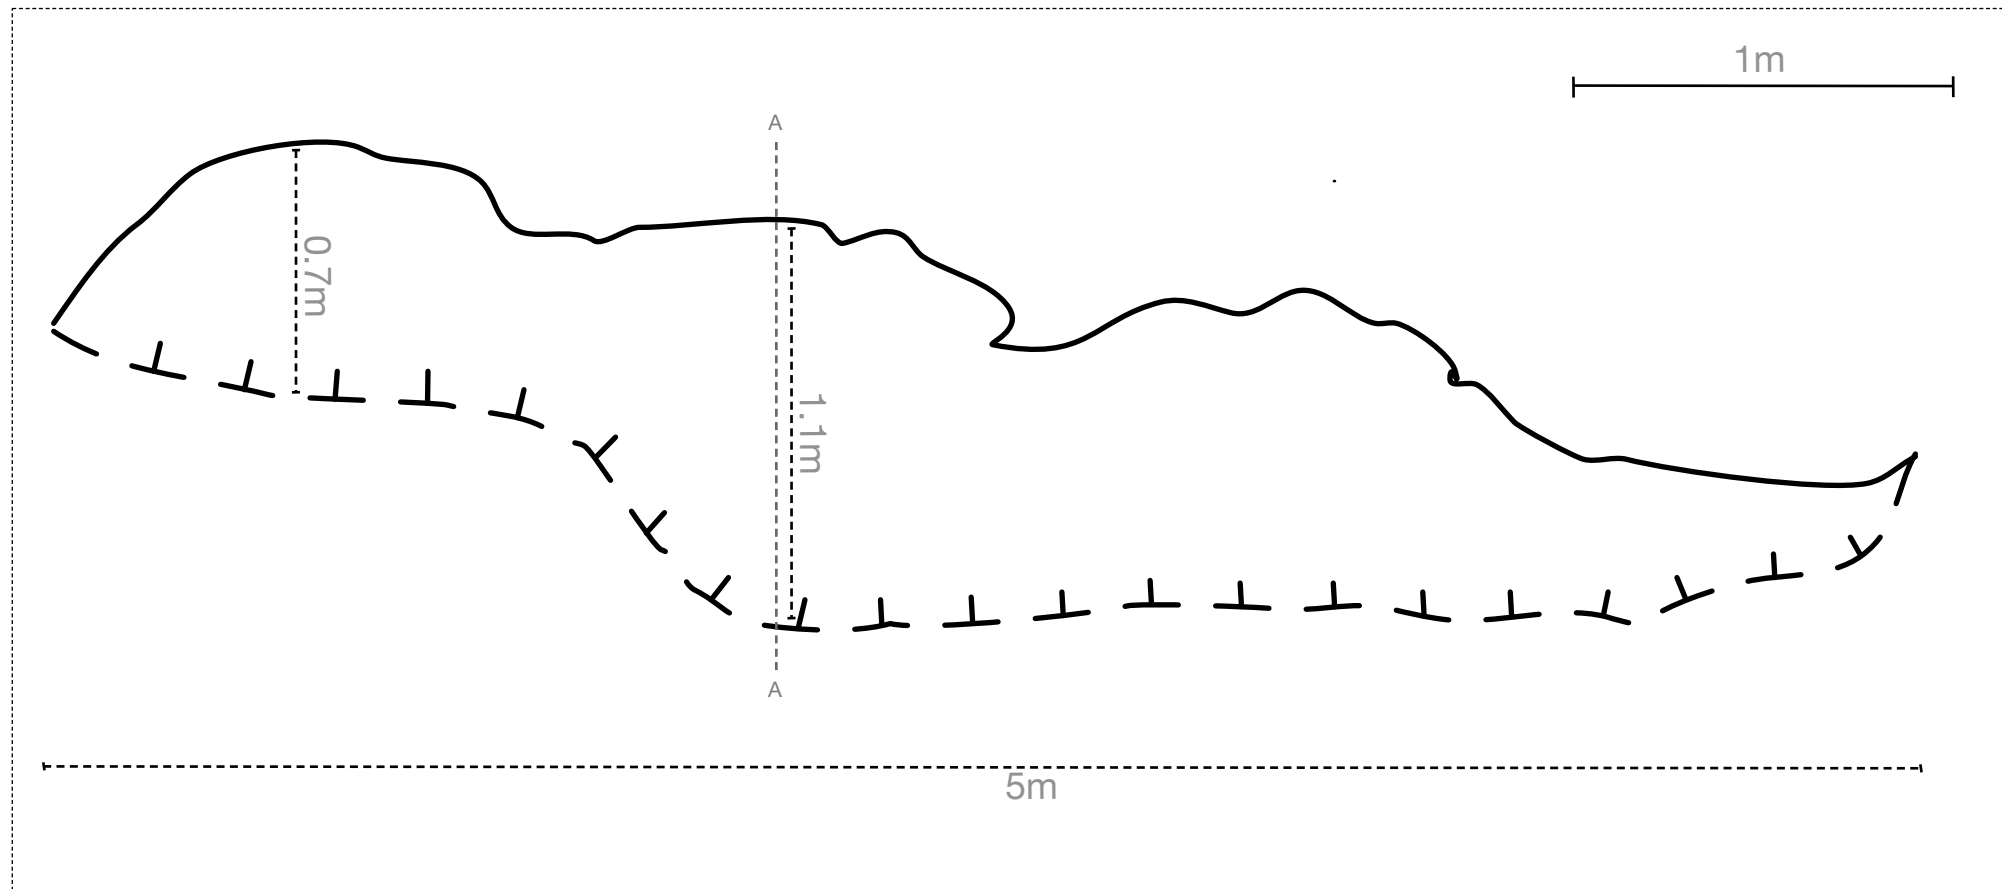

# Lippukallion minilippaluolanen, Kattilajärvi, Nuuksio

Havainnoija: Jari Arkko ja Jarmo Ruuuth 13/6/2021

Kartta: Jari Arkko 19/6/2021

Mittaustyökalut: iPhone 12 Pro LiDAR, Polycam, Blender

Lippukallion minilippaluolanen

N 60.302990 E 24.630841

Poikkileikkaus A-A

## Merkintöjen selitykset

(UIS 1999 standardi + joitakin parannuksia)

-  luolakäytäviä
-  luolakäytäviä eri tasoilla
-  pudotus, vettä luolassa
-  vaaranmerkki, uloskäynti
-  X2 luolakäytävä ja maan muotoja (kallio tai halkeama ulkona)
-  kammio, kivi ja mittauspiste
-  kuoppa alas
-  kuoppa ylös, auki maan pinnalle
-  maata tai hiekkaa
-  orgaanista materiaalia