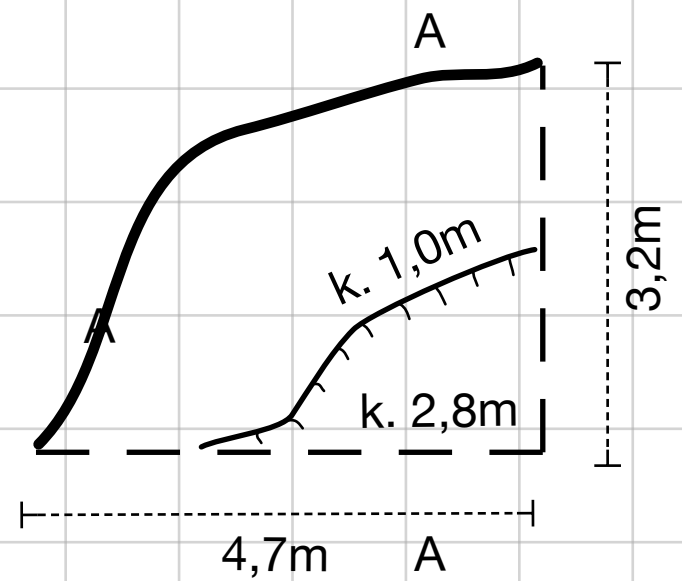

KAKARBERGETIN LIPPALUOLAT

Mitattu 22.10.2017 Jari Arkko ja Jarmo Ruuth - mitat ja kallion muodot summittaisia

ISO LIPPALUOLA

N 60.24161613 E 24.49722240

Leikkaus A-A

PIENI KULMALUOLA

N 60.24248172 E 24.49681784

MATALA LIPPALUOLA

N 60.24269593 E 24.49659159

Leikkaus A-A