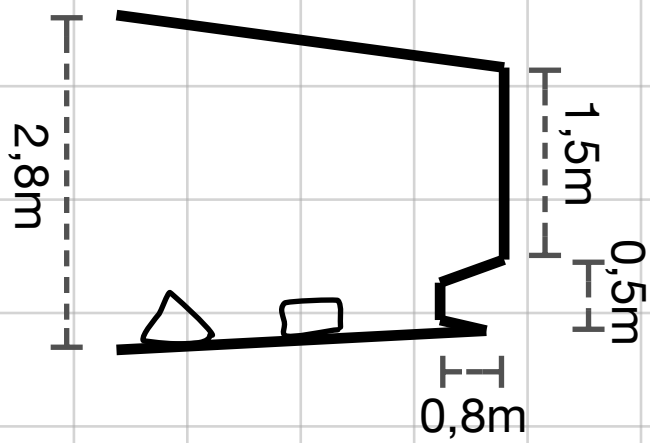

KAKARBERGETIN LIPPALUOLAT

Mitattu 22.10.2017 Jari Arkko ja Jarmo Ruuth - mitat ja kallion muodot summittaisia

ISO LIPPALUOLA

N 60.24161613 E 24.49722240

Leikkaus A-A

PIENI KULMALUOLA

N 60.24248172 E 24.49681784

MATALA LIPPALUOLA

N 60.24269593 E 24.49659159

Leikkaus A-A