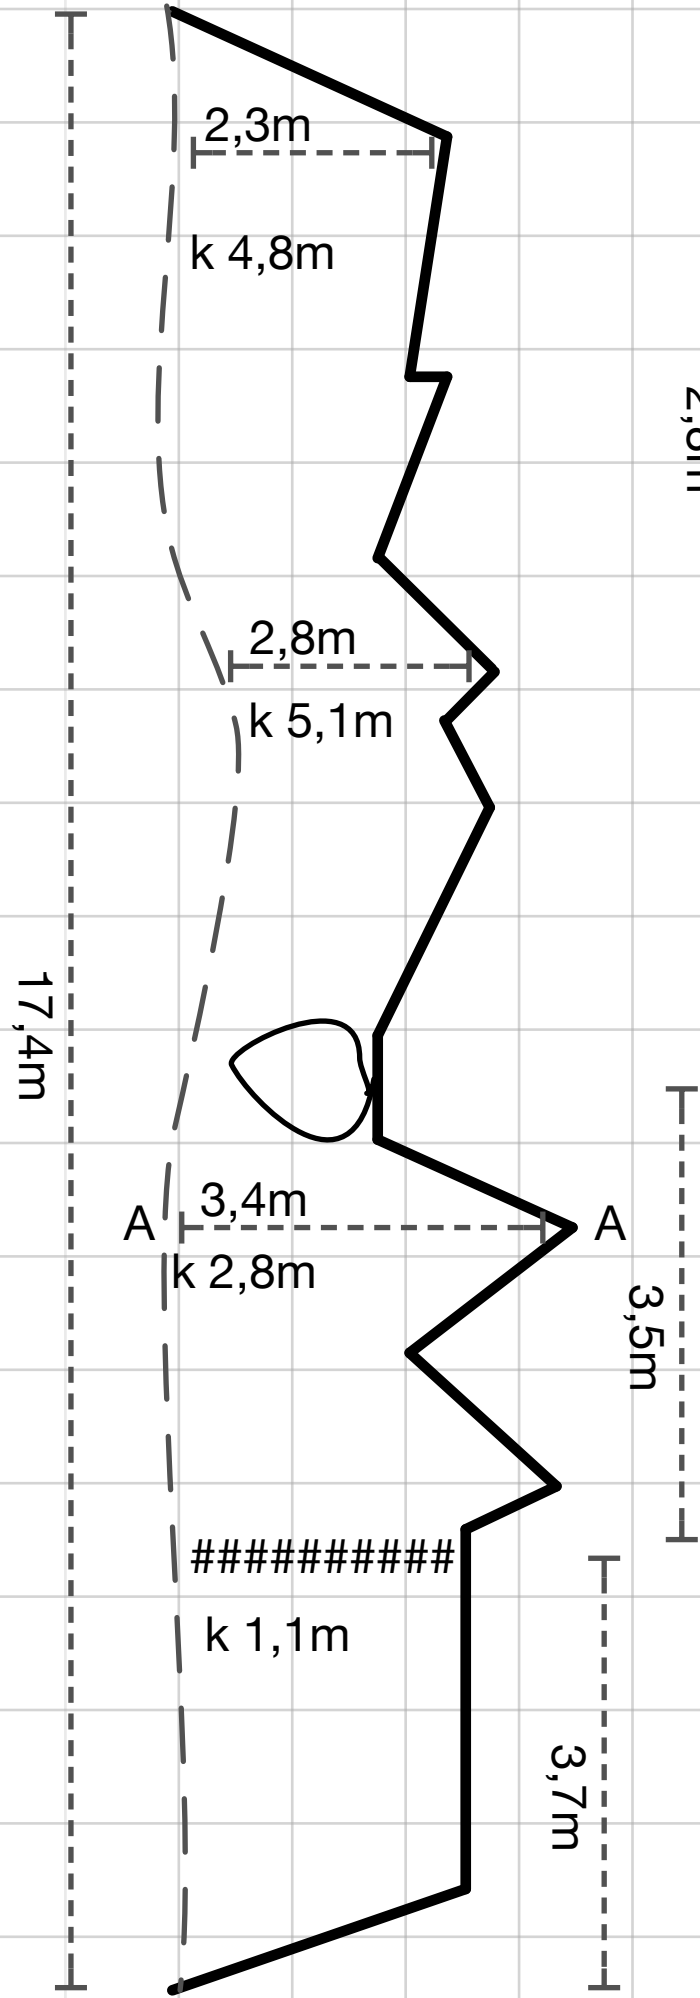

KAKARBERGETIN LIPPALUOLAT

Mitattu 22.10.2017 Jari Arkko ja Jarmo Ruuth - mitat ja kallion muodot summittaisia

ISO LIPPALUOLA

N 60.24161613 E 24.49722240

Leikkaus A-A

PIENI KULMALUOLA

N 60.24248172 E 24.49681784

MATALA LIPPALUOLA

N 60.24269593 E 24.49659159

Leikkaus A-A