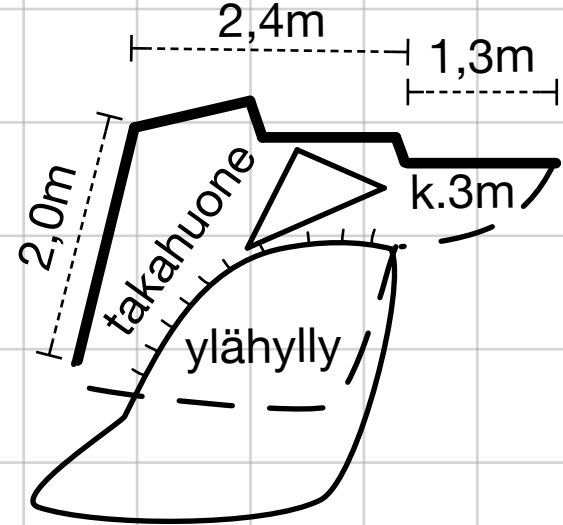

KAKARBERGETIN LIPPALUOLAT

Mitattu 22.10.2017 Jari Arkko ja Jarmo Ruuth - mitat ja kallion muodot summittaisia

ISO LIPPALUOLA

N 60.24161613 E 24.49722240

Leikkaus A-A

PIENI KULMALUOLA

N 60.24248172 E 24.49681784

MATALA LIPPALUOLA

N 60.24269593 E 24.49659159

Leikkaus A-A