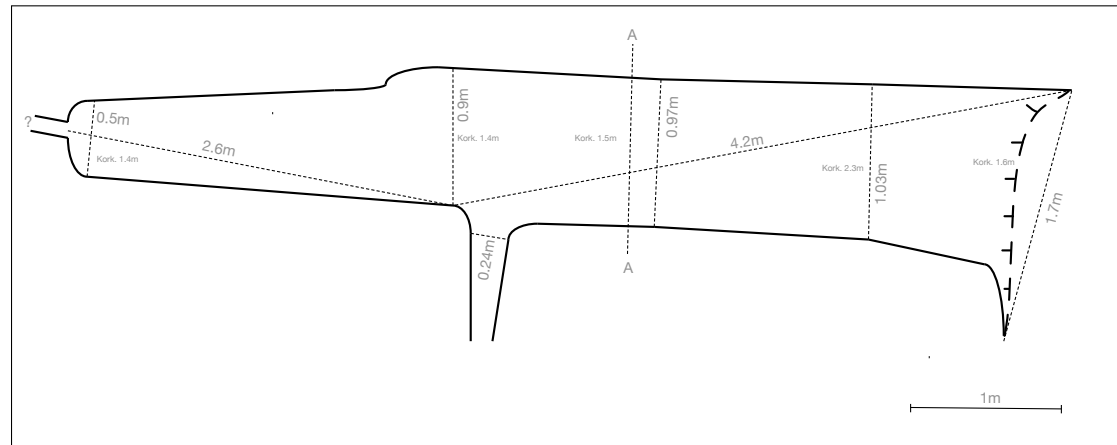

Högbergetin luola, Kirkkonummi

Kartta Jari Arkko 6/6/2017

Mitat suuntaa antavia

Päuluola

N 60° 6.418' E 24° 29.191'

Poikkileikkaukset